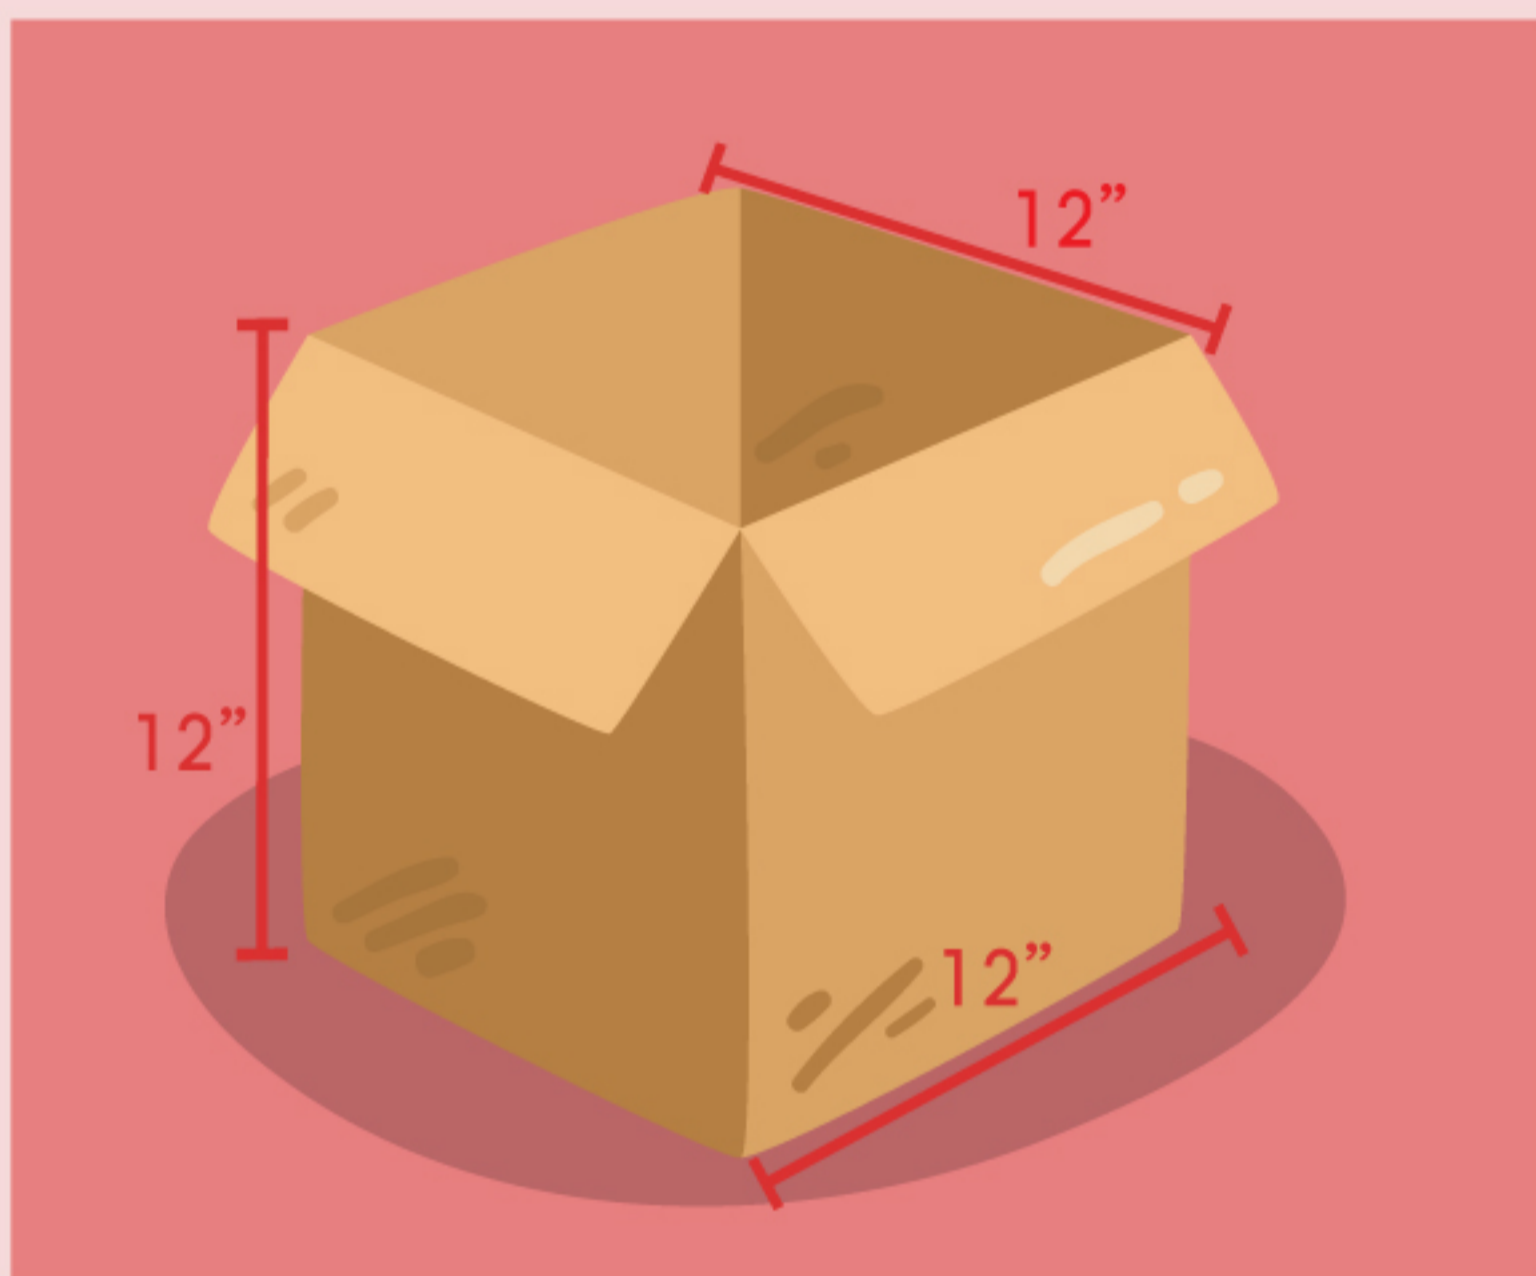

INFORMATION

บริการส่งจากอเมริกากลับไทย

VOLUME WEIGHT

วิธีคำนวณ Volume Weight

Volume Weight คือ น้ำหนักตามปริมาตร ปกติการส่งสินค้าทางเครื่องบินจะคำนวณค่าส่งจากน้ำหนัก แต่ถ้าสินค้ามีน้ำหนักเบาแต่มีขนาดใหญ่กว่ามาตรฐานเปลืองเนื้อที่ในเครื่องบินทางสายการบินจะคิดค่า Volume weight เพิ่ม

Volume Weight คำนวณอย่างไร ?

สูตรการคิด Volume Weight คือ กว้าง x ยาว x สูง (นิ้ว)หารด้วย 366

ตัวอย่าง

สมมุติว่ากล่องสินค้ามีขนาด 12" x 12" x 12"
จะคิด $12 \times 12 \times 12 = 1,728$
หารด้วย 366 = Volume Weight 4.72 kg.

ตัวอย่างการคำนวณ :

กล่องขนาด 12" x 12" x 12" (1 ลบ.ฟุต)

Volume Weight 4.72 kg.

สมมุติน้ำหนักจริงแค่ 4.00 kg.

จะเป็น $4.72 - 4.00 =$ ส่วนเกิน 0.72 kg. x \$ 8.25* = ค่า Volume Weight \$5.94

* ค่า Volume Weight \$8.25/kg. (คิดจากส่วนที่เกินเท่านั้น)